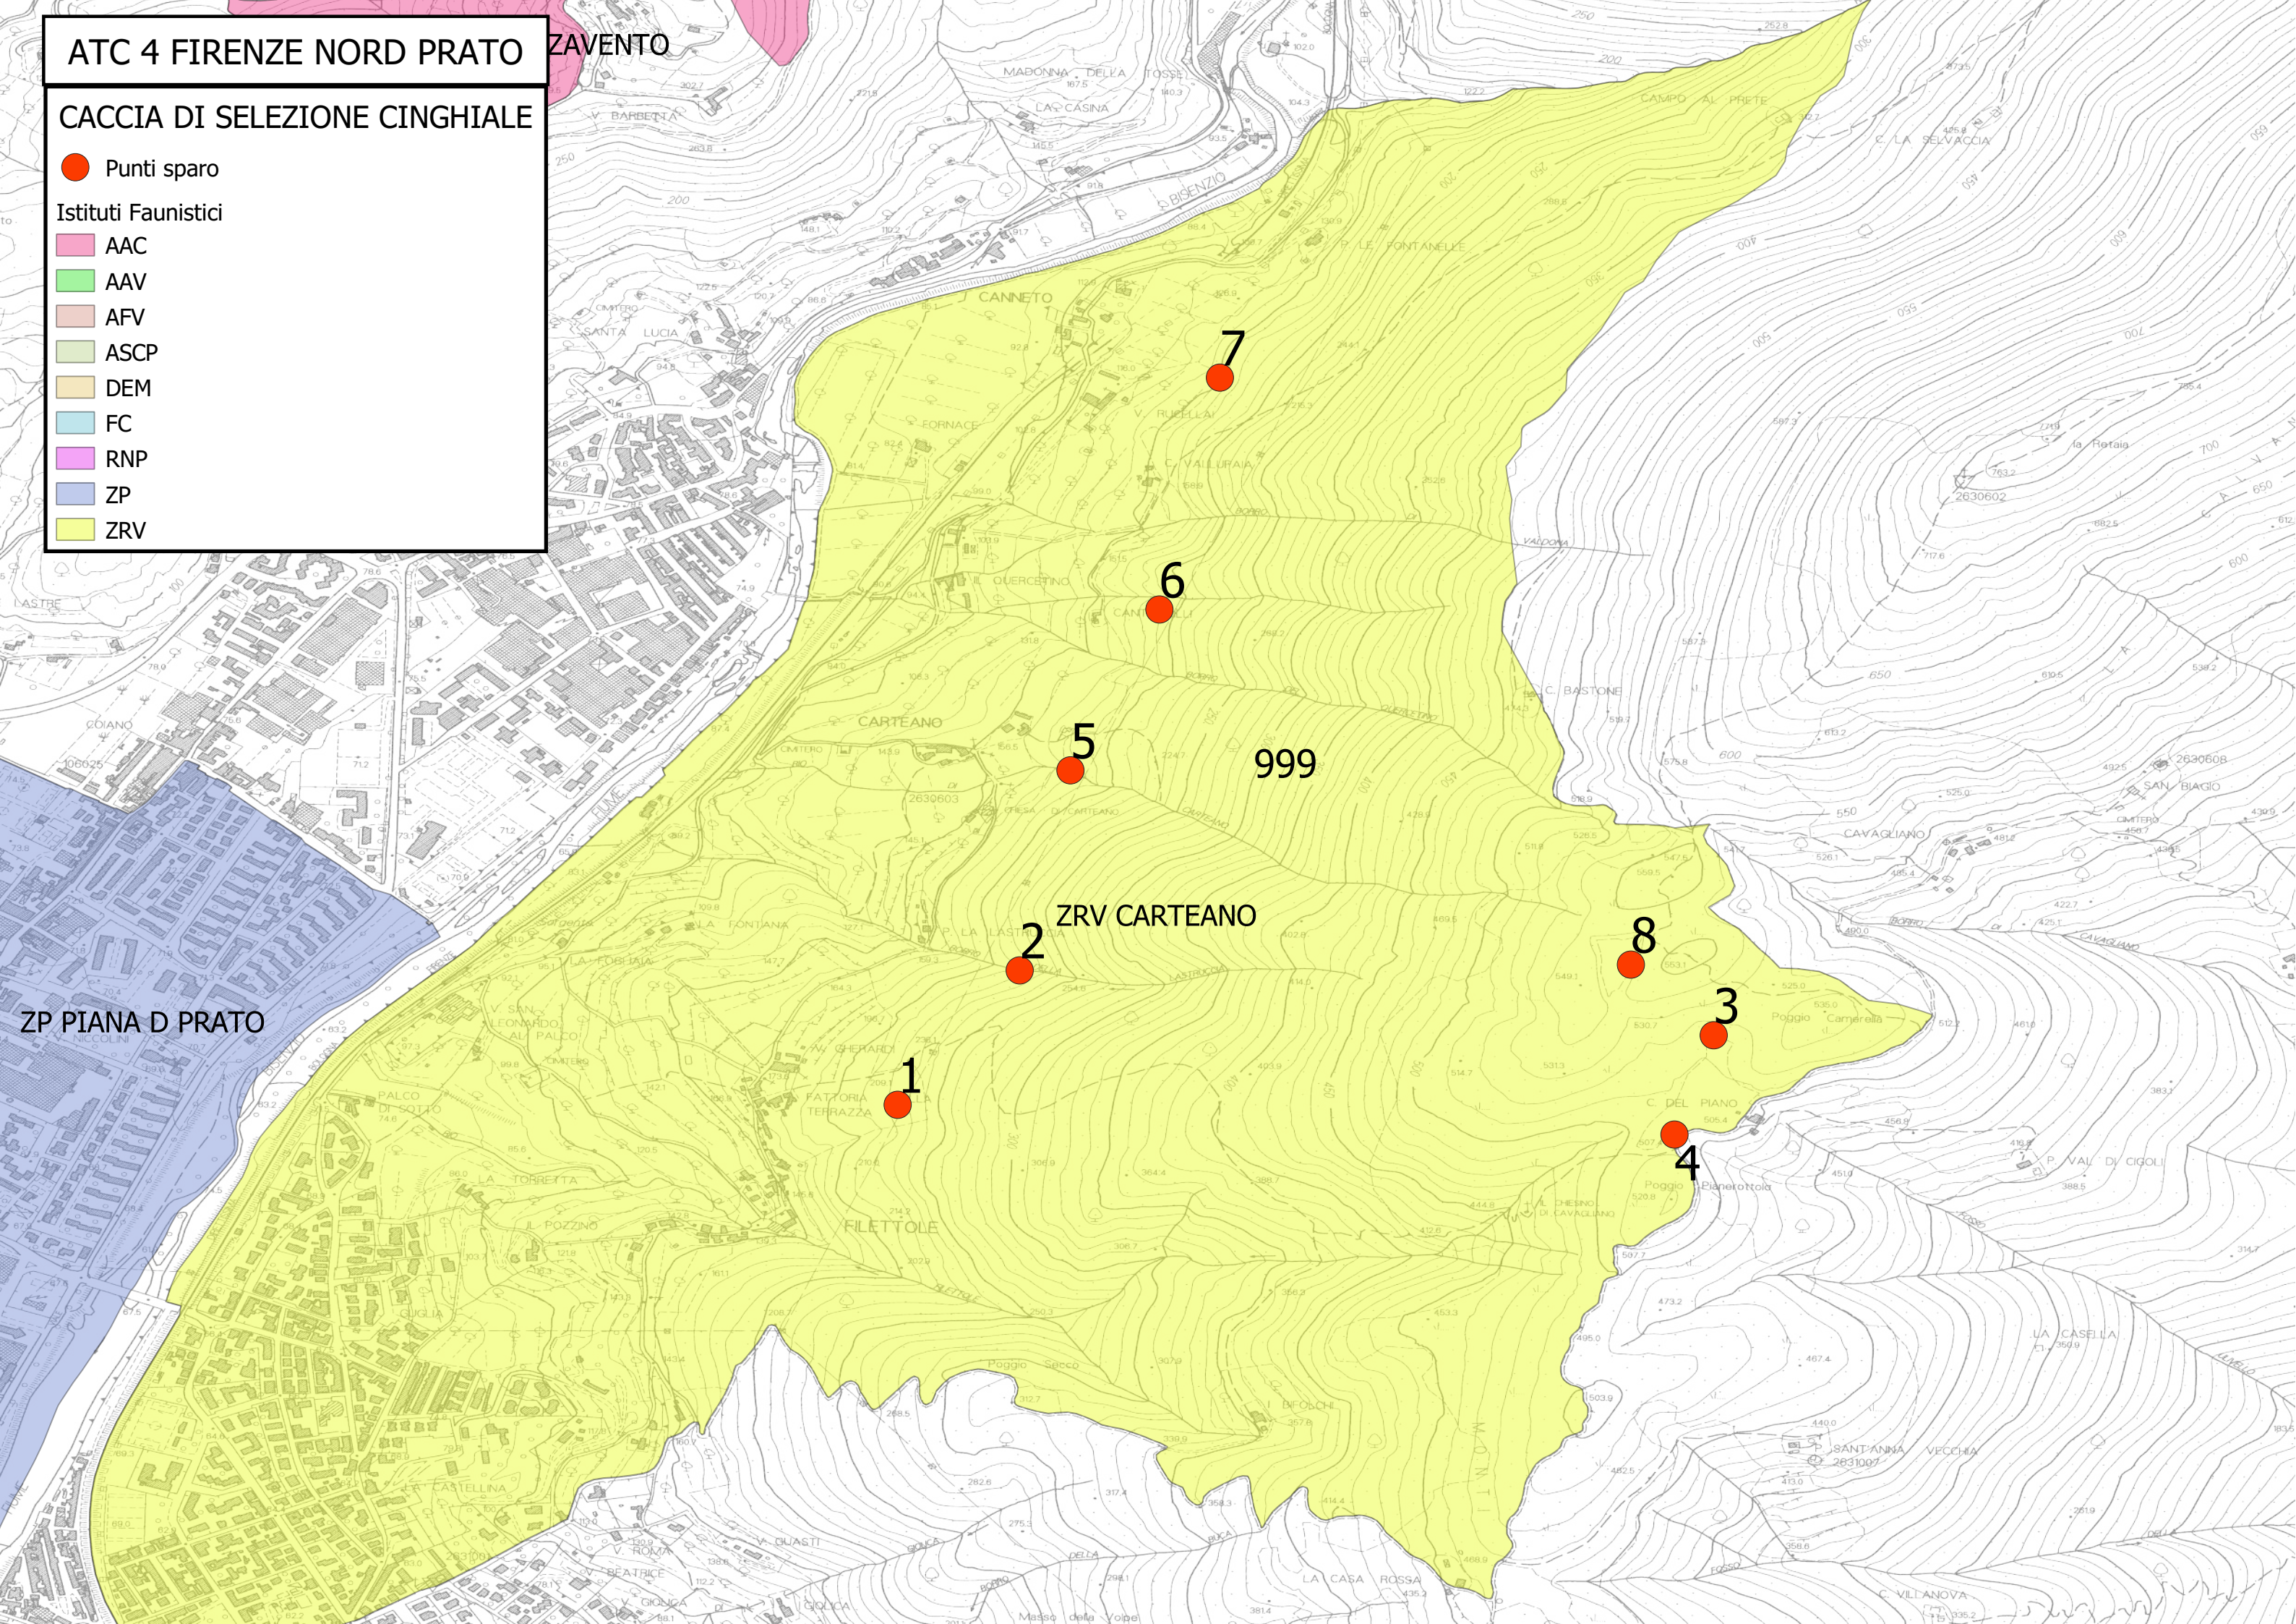

# ATC 4 FIRENZE NORD PRATO ZAVENTO

## CACCIA DI SELEZIONE CINGHIALE

● Punti sparo

Istituti Faunistici

■ AAC

■ AAV

■ AFV

■ ASCP

■ DEM

■ FC

■ RNP

■ ZP

■ ZRV

ZP PIANA D PRATO

ZRV CARTEANO

999